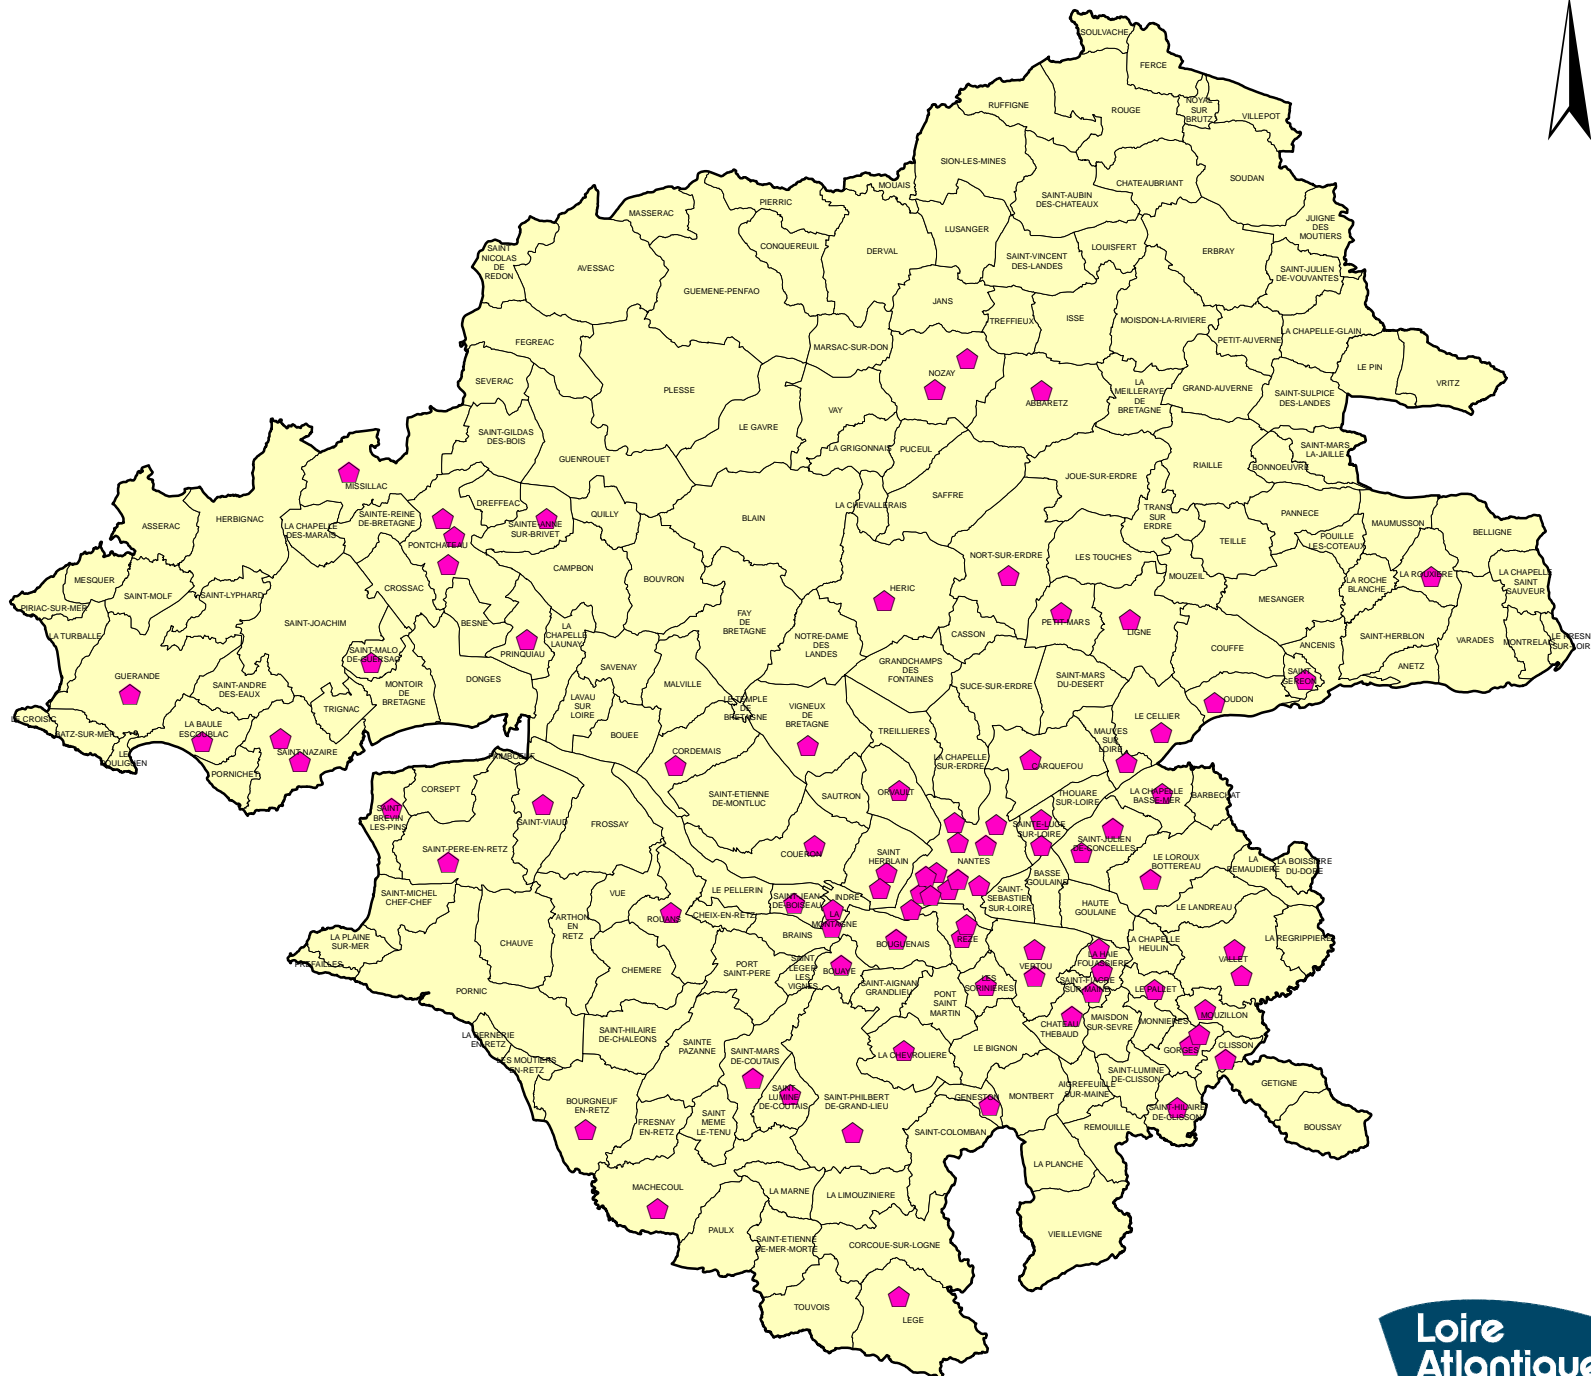

Localisation des Maisons d'Assist. Maternels au 31 août 2015

**Nombre total de MAM
au 31/08/2015 = 82**

0 5 10 km

Cartographie © Août 2015
Réalisation : DG Solidarité - Service ass syst d'information
Fonds de carte : BdCarto
Source des données : Département de Loire-Atlantique